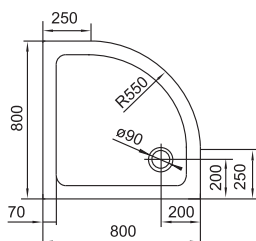

599-8080R

Піддон SMC: напівкруглий
розмір: 800x800x35 мм
матеріал: склокомпозит
панель: опційно PAN-800R
ніжки: опційно LG-8