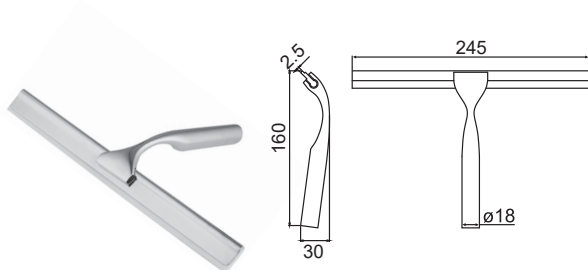

599-SP01

Характеристика моделі:

скребок для скла (для догляду за душовою kabіною)

ранг 15