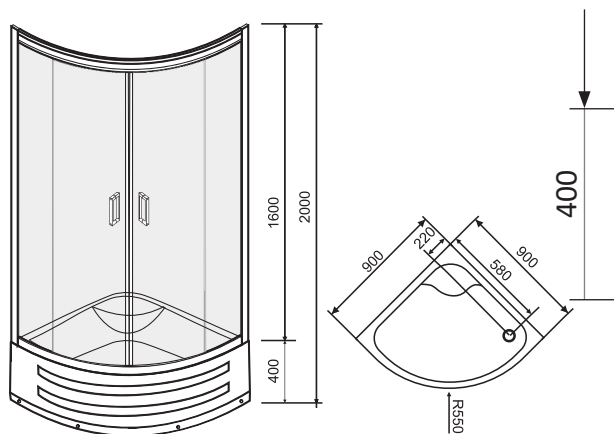

599-1290S

1200x900x35 мм

599-1480S

1400x800x35 мм

599-1490S

1400x900x35 мм

ДУШОВІ КАБІНИ

VIZ
599-005/1

599-186/599-187

кутова округла,
800x800x2000 мм /
900x900x2000 мм

TISZA MELY

599-186 / 599-187

- тип кабіни:** кутова округла
розмір: 800x800x2000 мм / 900x900x2000 мм
тип дверей: розсувні
ширина входу: 395/495 мм
профіль: білий
товщина скла: 4 мм
тип скла: гартоване Zuzmara
піддон: акриловий 400 мм
сифон: Ø 50 мм
інше: подвійні ролики, магнітний замок, подвійні ручки, зйомна фронтальна панель

TISZA MELY	арт.	розміри	ранг
Душова кабіна (комплект)	599-186	800x800x2000 мм	277
Душова кабіна (комплект)	599-187	900x900x2000 мм	285

ГАРАНТІЯ
5 РОКІВ

Eco

MAGRIT

599-587

тип кабіни:	кутова округла
розмір:	900x900x2000 мм
тип дверей:	розсувні
ширина входу:	495 мм
профіль:	хром
товщина скла:	4 мм
тип скла:	гартоване тоноване
піддон:	акриловий 400 мм
сифон:	Ø 50 мм
інше:	подвійні ролики, магнітний замок, подвійні ручки, зйомна фронтальна панель

MAGRIT	арт.	розміри	ранг
Душова кабіна (комплект)	599-587	900x900x2000 мм	310

ДУШОВІ КАБІНИ

ГАРАНТІЯ
5 РОКІВ

MAGRIT 599-587
кутова округла кабіна
900x900x2000 мм

GER

CSARDAS 599-512

кутова округла кабіна
900x900x2000 мм