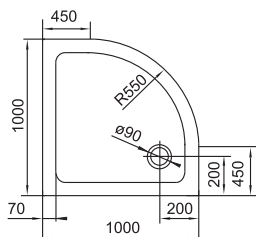

599-1010R

Піддон SMC: напівкруглий
розмір: 1000x1000x35 мм
матеріал: склокомпозит
панель: опційно PAN-100R
ніжки: опційно LG-12