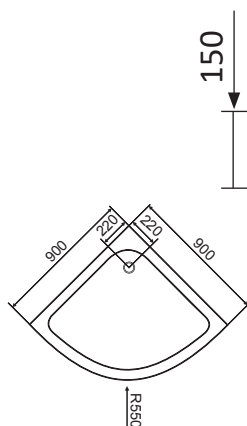

BALATON

599-507-15

тип кабіни: кутова округла
розмір: 900x900x2000 мм
тип дверей: розсувні
ширина входу: 510 мм
профіль: хром
товщина скла: 6 мм
тип скла: гартоване тоноване
піддон: акриловий 150 мм
сифон: Ø 62 мм
інше: металеві ролики,
магнітний замок,
подвійні ручки

BALATON	арт.	розміри	ранг
Душова кабіна (комплект)	599-507-15	900x900x2000 мм	339
скло + двері	599-507/1	900x900x1850 мм	252
піддон	599-507/2-15	900x900x150 мм	94

150