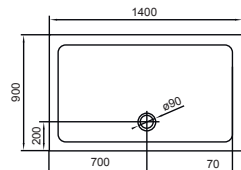

ПІДДОНИ SMC ПРЯМОКУТНІ

ГАРАНТІЯ
5
РОКІВ