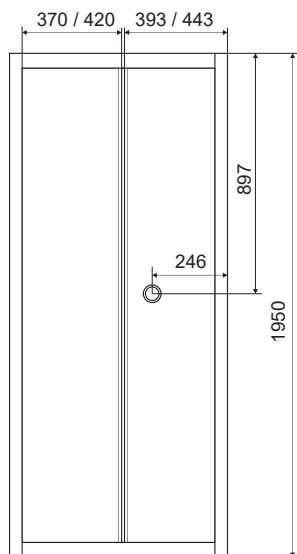

	арт.	розміри	ранг
душові двері	599-153(h)	1200x1950 мм	227
душова стінка	599-153-80W(h)	800x1950 мм	121
душова стінка	599-153-90W(h)	900x1950 мм	131

LEXO

599-811/1

тип кабіни: кутова прямокутна
розмір: 1000x800x1950 мм
тип дверей: розсувні
ширина входу: 489 мм
профіль: хром
товщина скла: 6 мм
тип скла: гартоване прозоре
піддон: опційно
сифон: опційно
інше: реверсійна модель ↓ ↑
трьохсекційні двері можуть встановлюватись у нішу

тип дверей: розпашні
розмір: 800x1950 мм
 900x1950 мм
профіль: хромований
товщина скла: 5 мм
тип скла: гартоване прозоре
інше: діапазон регулювання профілів +/- 30мм, реверсійна модель ↓ ↑

	арт.	розміри	ранг
душові двері	599-150-80(h)	800x1950 мм	169
душові двері	599-150-90(h)	900x1950 мм	179
душова стінка	599-150-80W(h)	800x1950 мм	115
душова стінка	599-150-90W(h)	900x1950 мм	120

Душові двері Bifold
599-163-80 (h)/ 599-163-90 (h)
Душова стінка
599-163-80W (h)/ 599-163-90W (h)

тип дверей: складені
розмір: 800x1950 мм
 900x1950 мм
профіль: хромований
товщина скла: 5 мм
тип скла: гартоване прозоре
інше: діапазон регулювання профілів +/- 30мм, реверсійна модель ↓↑

	арт.	розміри	ранг
душові двері	599-163-80(h)	800x1950 мм	162
душові двері	599-163-90(h)	900x1950 мм	167
душова стінка	599-163-80W(h)	800x1950 мм	110
душова стінка	599-163-90W(h)	900x1950 мм	121

ДУШОВІ ДВЕРІ ТА СТІНКИ