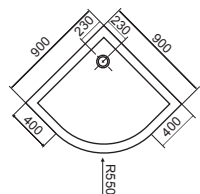

TISZA AMUR

599-021A

тип кабіни: кутова округла
розмір: 900x900x2000 мм
тип дверей: розсувні
ширина входу: 510 мм
профіль: білий
товщина скла: 4 мм
тип скла: гартоване прозоре
с малюнком Frizek
піддон: акриловий 150 мм
сифон: Ø 62
інше: подвійні ролики,
магнітний замок,
подвійні ручки

TISZA AMUR	арт.	розміри	ранг
Душова кабіна (комплект)	599-021-A	900x900x2000 мм	240
скло + двері	599-021/1-A	900x900x1850 мм	155
піддон	599-021/2	900x900x150 мм	85

ДУШОВІ КАБІНИ

ГАРАНТІЯ
5 РОКІВ