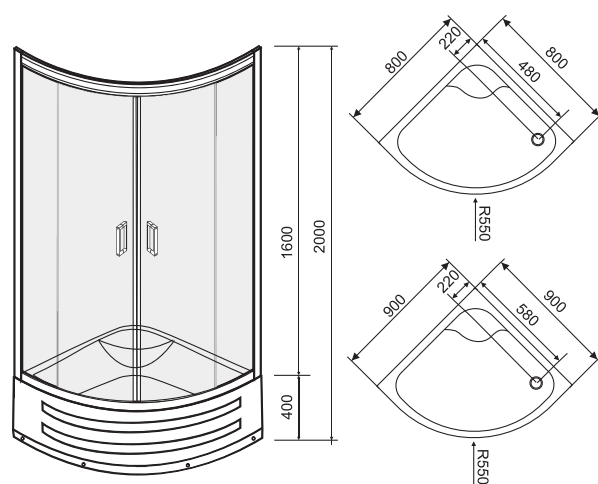

599-9080S

900x800x35 мм

599-1080S

1000x800x35 мм

599-1090S

1000x900x35 мм

599-1280S

1200x800x35 мм

599-1290S

1200x900x35 мм

599-1480S

1400x800x35 мм

599-1490S

1400x900x35 мм

ДУШОВІ КАБІНИ

VIZ
599-005/1

599-186/599-187

кутова округла,
800x800x2000 мм /
900x900x2000 мм

TISZA MELY

599-186 / 599-187

- тип кабіни:** кутова округла
розмір: 800x800x2000 мм / 900x900x2000 мм
тип дверей: розсувні
ширина входу: 395/495 мм
профіль: білий
товщина скла: 4 мм
тип скла: гартоване Zuzmara
піддон: акриловий 400 мм
сифон: Ø 50 мм
інше: подвійні ролики, магнітний замок, подвійні ручки, зйомна фронтальна панель

TISZA MELY	арт.	розміри	ранг
Душова кабіна (комплект)	599-186	800x800x2000 мм	277
Душова кабіна (комплект)	599-187	900x900x2000 мм	285

ГАРАНТІЯ
5 РОКІВ

Eco

MAGRIT

599-587

тип кабіни:	кутова округла
розмір:	900x900x2000 мм
тип дверей:	розсувні
ширина входу:	495 мм
профіль:	хром
товщина скла:	4 мм
тип скла:	гартоване тоноване
піддон:	акриловий 400 мм
сифон:	Ø 50 мм
інше:	подвійні ролики, магнітний замок, подвійні ручки, зйомна фронтальна панель