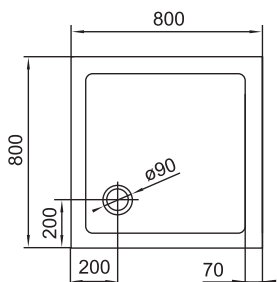

599-8080S

Піддон SMC: квадратний
розмір: 800x800x35 мм
матеріал: склокомпозит
панель: опційно
PAN-8080S
ніжки: опційно
LG-9