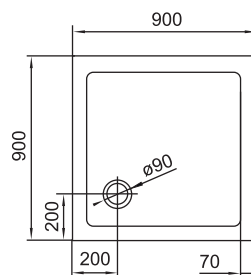

599-9090S

Піддон SMC: квадратний
розмір: 900x900x35 мм
матеріал: склокомпозит
панель: опційно
PAN-9090S
ніжки: опційно
LG-9