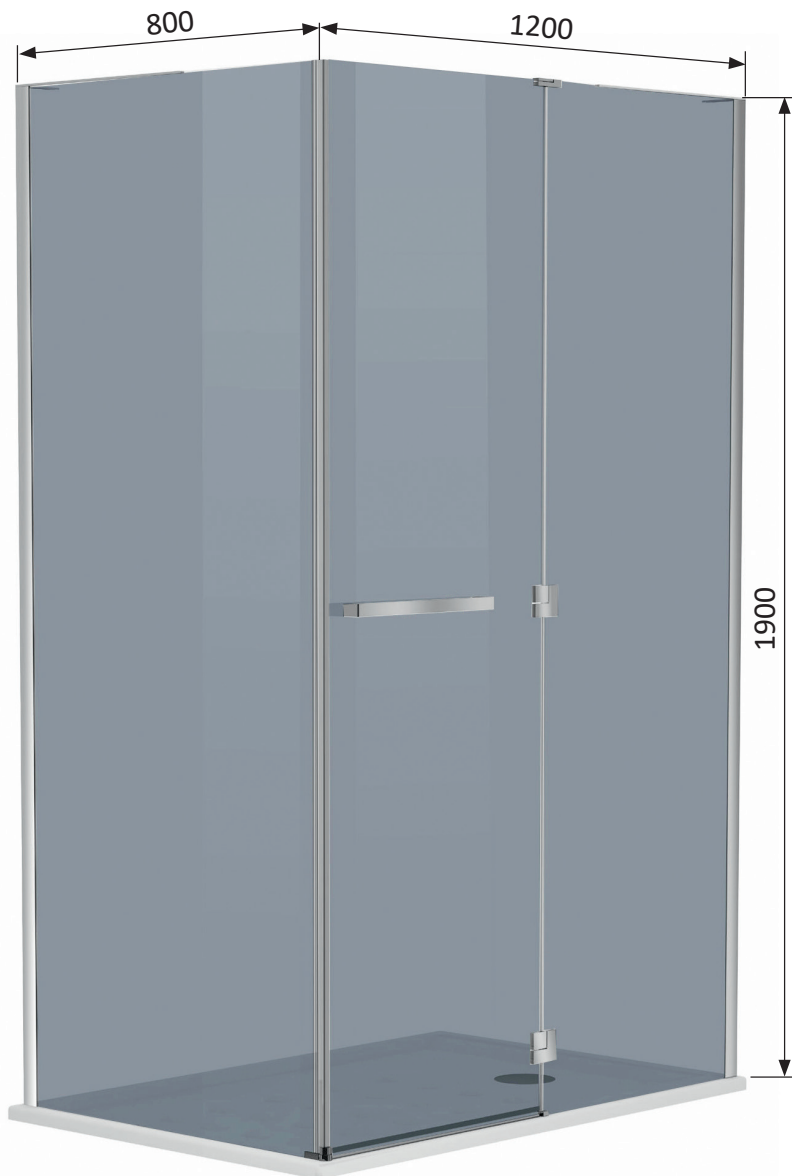

MEGERKA 599-330TR/1L / 599-330TR/1R

кутова прямокутна кабіна
1200x800x1900 мм

Рекомендовано піддон 599-1280S

Фото правосторонньої моделі

MEGERKA

599-330/1R / 599-330/1L

тип кабіни:	кутова прямокутна
розмір:	1200x800x1900 мм
тип дверей:	розпашні
ширина входу:	585мм
профіль:	хром
товщина скла:	6 мм
тип скла:	гартоване тоноване
піддон:	опційно
сифон:	опційно
інше:	зручна подвійна ручка – тримач рушника

MEGERKA	арт.	розміри	ранг
скло + двері	599-330/1R	1200x800x1900 мм	375
скло + двері	599-330/1L	1200x800x1900 мм	375
піддон SMC	599-1280S	1200x800x35 мм	145
сифон	599-drain-90		18

MEGERKA

599-330TR/1L / 599-330TR/1R