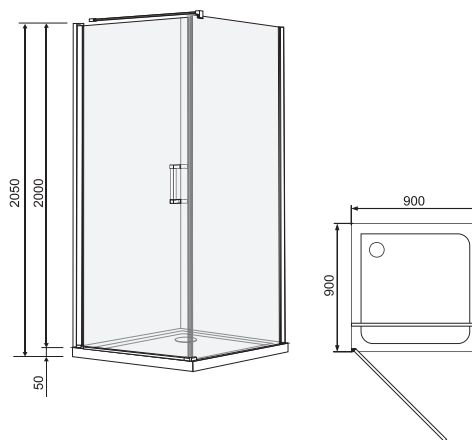

800x1950 мм

599-150-90 (h)

900x1950 мм

599-156

900x1950 мм

599-163-80W (h)

800x1950 мм

599-163-90W (h)

599-111

700-800x1850 мм

599-701 (h)

1000x1950 мм

599-153-80W (h)

1200x1950 мм

599-153-90W (h)

1200x1950 мм

RUDAS 599-001/L / 599-001/R

кутова квадратна кабина
900x900x2050 мм

Фото лівосторонньої моделі

RUDAS

599-001/L / 599-001/R

тип кабіни:	кутова квадратна
розмір:	900x900x2050 мм
тип дверей:	розпашні
ширина входу:	800 мм
профіль:	хром
товщина скла:	8 мм
тип скла:	гартоване прозоре
піддон:	PUF 50 мм (на основі пінополіуретану)
сифон:	Ø 110 мм
інше:	вертикальна петля з підйомом, зручна металева ручка

RUDAS	арт.	розміри	ранг
Душова кабіна (комплект)	599-001/L	900x900x2050 мм	425
скло + двері	599-001/ 1L	900x900x2000 мм	345
Душова кабіна (комплект)	599-001/R	900x900x2050 мм	425
скло + двері	599-001/1R	900x900x2000 мм	345
піддон	599-001/2	900x900x50 мм	80
сифон	599-drain-100		17