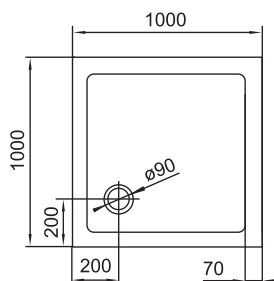

599-1010S

Піддон SMC: квадратний
розмір: 1000x1000x35 мм
матеріал: склокомпозит
панель: опційно
PAN-1010S
ніжки: опційно
LG-12