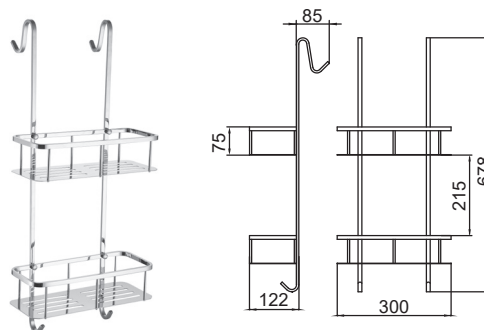

ранг 60

555-01

Характеристика моделі:

полочка в душову кабінку навісна,
подвійна з пластиковими вставками, хром,
720x300x122 мм

ранг 50

555-37

Характеристика моделі:

полочка в душову кабінку навісна,
подвійна, хром,
680x310x122 мм