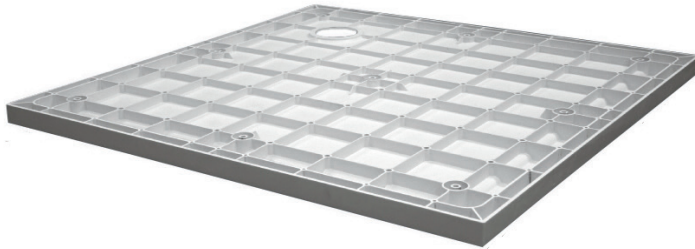

ПІДДОНИ SMC

Sheet Molding Compound (SMC) — склокомполітний матеріал, отриманий шляхом формування під тиском 2000 тон і при температурі 160° С. Таким чином отримують вироби, які значно перевершують за якісними показниками традиційні акрилові піддони.

ОСНОВНІ ХАРАКТЕРИСТИКИ ПІДДОНІВ SMC:

- Ударостійкість (стійкість до сколів і тріщин)
- Зносостійкість (стійкість до подряпин і фізичного зносу, витримує вагу 500 кг)
- Жорсткість (стійкість до вигинання)
- Гладка брудовідштовхуюча поверхня
- Ідеально прямі кути і лінії
- Зручність монтажу (ніжки вкручуються у спеціальні отвори, панелі кріпляться за допомогою кліпс)
- Легкість (до 25 кг - маса найважчого піддону 900x1800 мм)
- Екологічність (при виробництві не використовуються природні ресурси, можлива вторинна переробка піддонів)
- Європейські стандарти якості EN, CE і ISO: 9001
- Гарантія 5 років