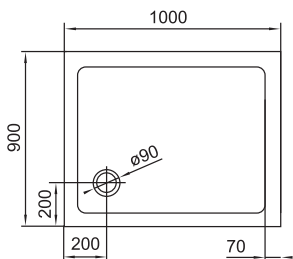

599-1090S

Піддон SMC: прямокутний
розмір: 1000x900x35 мм
матеріал: склокомпозит
ніжки: опційно LG-12