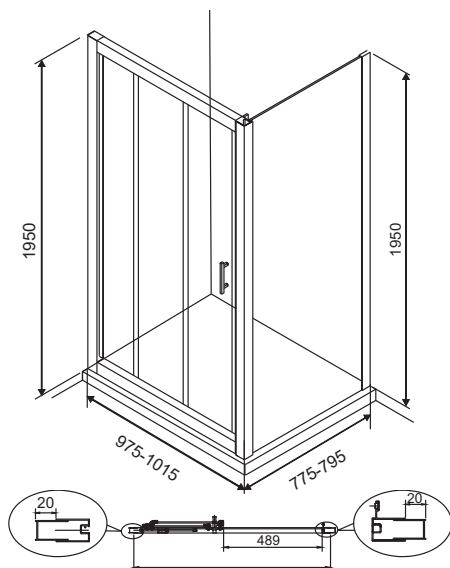

LEXO

599-811/1

тип кабіни: кутова прямокутна
розмір: 1000x800x1950 мм
тип дверей: розсувні
ширина входу: 489 мм
профіль: хром
товщина скла: 6 мм
тип скла: гартоване прозоре
піддон: опційно
сифон: опційно
інше: реверсійна модель ↓ ↑
трьохсекційні двері можуть встановлюватись у нішу

	арт.	розміри	ранг
скло + двері	599-811/1	1000x800x1950 мм	420
двері	599-810/1	1000x1950 мм	295
душова стінка	599-800/1	800x1950 мм	125

ДУШОВІ КАБІНИ

ГАРАНТІЯ
5 РОКІВ