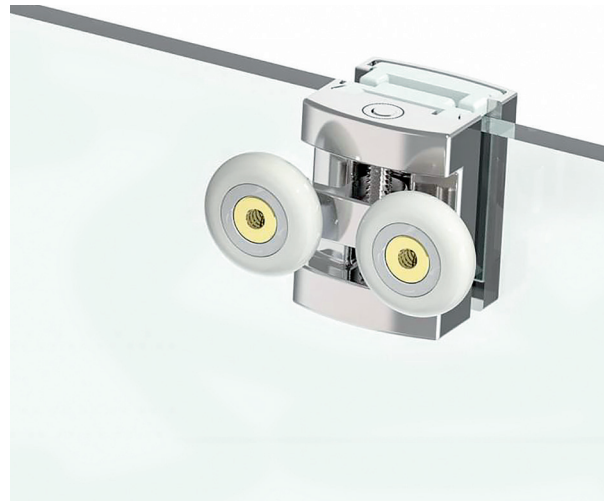

НÉVÍZ	арт.	розміри	ранг
скло + двері	599-077/1	900x900x1950 мм	240
піддон	599-005-90	900x900x150 мм	80

ДУШОВІ КАБІНИ

ГАРАНТІЯ
5 РОКІВ

Рекомендовано піддон
599-005-90

HÉVÍZ 599-077/1

кутова квадратна кабіна
900x900x1950 мм