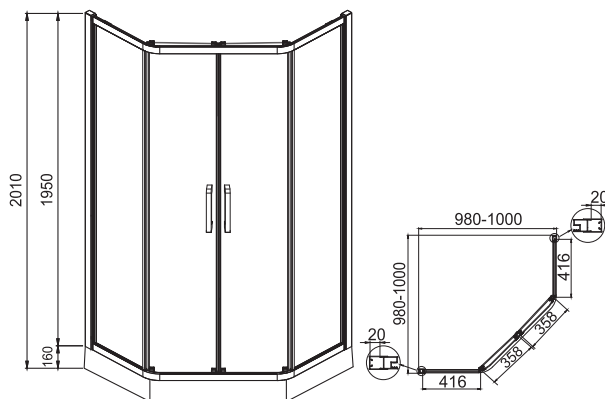

IRIS	арт.	розміри	ранг
Душова кабіна (комплект)	599-142	900x900x2010 мм	430
скло + двері	599-142/1	900x900x1950 мм	300
піддон	599-142/2	900x900x160 мм	130

IRIS

599-143

тип кабіни: кутова п'ятикутна
розмір: 1000x1000x2010 мм
тип дверей: розсувні
ширина входу: 715 мм
профіль: хром
товщина скла: 6 мм
тип скла: гартоване прозоре
піддон: акриловий 160мм
сифон: Ø 95 мм
інше: подвійні ролики,
магнітний замок, зручні
подвійні ручки

IRIS	арт.	розміри	ранг
душова кабіна (комплект)	599-143	1000x1000x2010 мм	450
скло + двері	599-143/1	1000x1000x1950 мм	310
піддон	599-143/2	1000x1000x160 мм	140

ДУШОВІ КАБІНИ

ГАРАНТІЯ
5 РОКІВ

ECO

IRIS 599-142 / 599-143