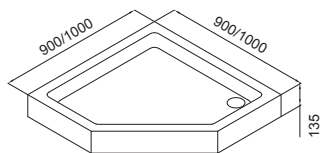

A LÁNY

599-552 Black / 599-553 Black

тип кабіни: кутова п'ятикутна
розмір: 900x900x2085 мм
1000x1000x2085 мм
тип дверей: розпашні
ширина входу: 580 мм
профіль: чорний
товщина скла: 6 мм
тип скла: гартоване прозоре
піддон: акриловий 135 мм
сифон: у комплекті
зручна подвійна ручка
реверсійна модель ↓ ↑

A LÁNY	арт.	розміри	ранг
Душова кабіна (комплект)	599-552 Black	900x900x2085 мм	475
скло + двері	599-552/1 Black	900x900x1950 мм	360
піддон	599-552/2	900x900x135 мм	115
Душова кабіна (комплект)	599-553 Black	1000x1000x2085 мм	545
скло + двері	599-553/1 Black	1000x1000x1950 мм	410
піддон	599-553/2	1000x1000x135 мм	140

ДУШОВІ КАБІНИ

ГАРАНТІЯ
5 РОКІВ