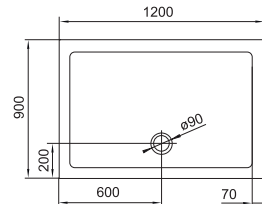

599-1290S

Піддон SMC: прямокутний
розмір: 1200x900x35 мм
матеріал: склокомпозит
панель: опційно
PAN-1290S
ніжки: опційно
LG-12