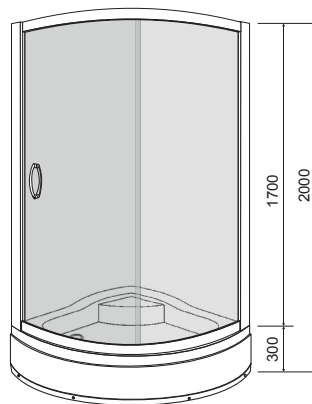

CSARDAS

599-512

тип кабіни: кутова округла
розмір: 900x900x2000 мм
тип дверей: розсувні
ширина входу: 600 мм
профіль: хром
товщина скла: 6 мм
тип скла: гартоване тоноване
піддон: акриловий 300 мм
сифон: Ø 50 мм
інше: одинарні металеві ролики, магнітний замок, подвійна ручка, зйомна фронтальна панель, реверсійна модель ↓ ↑

CSARDAS	арт.	розміри	ранг
Душова кабіна (комплект)	599-512	900x900x2000 мм	365