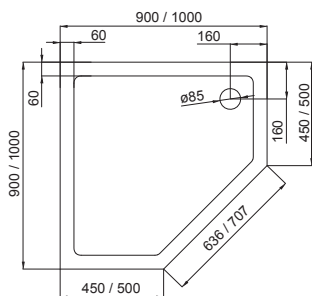

A LÁNY

599-552 Black / 599-553 Black

тип кабіни: кутова п'ятикутна
розмір: 900x900x2085 мм
1000x1000x2085 мм
тип дверей: розпашні
ширина входу: 580 мм
профіль: чорний
товщина скла: 6 мм
тип скла: гартоване прозоре
піддон: акриловий 135 мм
сифон: у комплекті
зручна подвійна ручка
реверсійна модель ↓ ↑

A LÁNY	арт.	розміри	ранг
Душова кабіна (комплект)	599-552 Black	900x900x2085 мм	475
скло + двері	599-552/1 Black	900x900x1950 мм	360
піддон	599-552/2	900x900x135 мм	115
Душова кабіна (комплект)	599-553 Black	1000x1000x2085 мм	545
скло + двері	599-553/1 Black	1000x1000x1950 мм	410
піддон	599-553/2	1000x1000x135 мм	140

ДУШОВІ КАБІНИ

ГАРАНТІЯ
5 РОКІВ