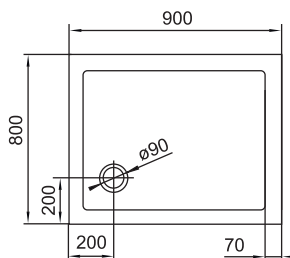

599-9080S

Піддон SMC: прямокутний
розмір: 900x800x35 мм
матеріал: склокомпозит
ніжки: опційно LG-9