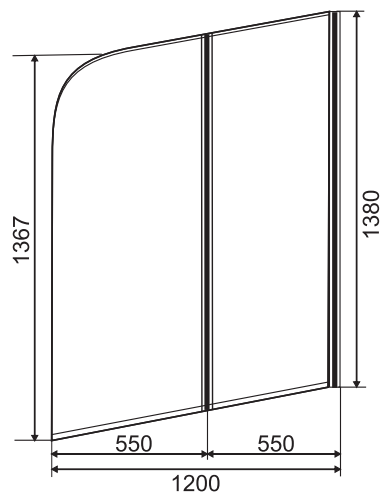

тип дверей: розпашні
розмір: 800x1950 мм
 900x1950 мм
профіль: хромований
товщина скла: 5 мм
тип скла: гартоване прозоре
інше: діапазон регулювання профілів +/- 30мм, реверсійна модель ↓ ↑

	арт.	розміри	ранг
душові двері	599-150-80(h)	800x1950 мм	169
душові двері	599-150-90(h)	900x1950 мм	179
душова стінка	599-150-80W(h)	800x1950 мм	115
душова стінка	599-150-90W(h)	900x1950 мм	120

	арт.	розміри	ранг
душові шторки	599-110	890x1400 мм	168

599-120CH/L / 599-120CH/R

тип: 2-х секційна
поворотна назовні 90°,
з нерухомою стінкою

розмір: 1200x1500 мм

профіль: хром

товщина скла: 6 мм

тип скла: гартоване прозоре

інше: латунні петлі

	арт.	розміри	ранг
душові шторки	599-120CH/L	1200x1500 мм	159
душові шторки	599-120CH/R	1200x1500 мм	159

ШТОРКИ НА ВАННУ

599-121W / 599-121CH

тип: 2-х секційна поворотна 180°
розмір: 1200x1380 мм
профіль: білий / хром
товщина скла: 5 мм
тип скла: гартоване прозоре
інше: поворотні петлі, реверсійна модель ↓ ↑ обидва сегмента рухомі, кут повороту - 180°

	арт.	розміри	ранг
душові шторки	599-121W	1200x1380 мм	127
душові шторки	599-121CH	1200x1380 мм	141

ГАРАНТІЯ
5 РОКІВ

599-02L / L GREY

599-02R / 599-02R GREY

тип:	односекційна поворотна 180°
розмір:	800x1500 мм
профіль:	хром
товщина скла:	5 мм
тип скла:	гартоване прозоре/тоноване
інше:	поворотні петлі з функцією підйому, ручка – тримач рушника