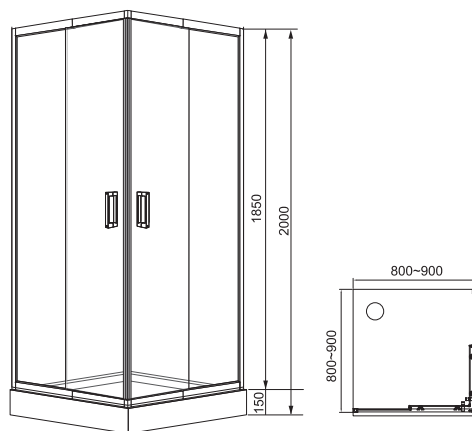

VIZ

599-005/1

тип кабіни: кутова квадратна
розмір: 800~900x1850 мм
тип дверей: розсувні
профіль: білий
товщина скла: 4 мм
тип скла: гартоване Zuzmara
піддон: опційно
сифон: опційно
інше: змінні ролики, магнітний замок, подвійні ручки; кожна стінка регулюється окремо в діапазоні 80-90 см за рахунок рухомого профіля

VIZ	арт.	розміри	ранг
скло + двері	599-005/1	800~900x1850 мм	185
піддон	599-005-80	800x800x150 мм	76
піддон	599-005-90	900x900x150 мм	80
піддон SMC	599-9080S	800x900x35 мм	135