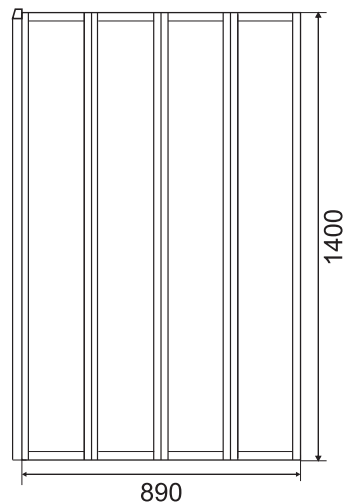

тип дверей: розпашні
розмір: 800x1950 мм
 900x1950 мм
профіль: хромований
товщина скла: 5 мм
тип скла: гартоване прозоре
інше: діапазон регулювання профілів +/- 30мм, реверсійна модель ↓ ↑

	арт.	розміри	ранг
душові двері	599-150-80(h)	800x1950 мм	169
душові двері	599-150-90(h)	900x1950 мм	179
душова стінка	599-150-80W(h)	800x1950 мм	115
душова стінка	599-150-90W(h)	900x1950 мм	120

	арт.	розміри	ранг
душові двері	599-111	700~800 x 1850 мм	133

ДУШОВІ ДВЕРІ ТА СТІНКИ

ГАРАНТІЯ
5 РОКІВ

Душові двері
599-111

Душові двері 599-156

тип дверей: розпашні
розмір: 900x1950 мм
профіль: хром
товщина скла: 6 мм
тип скла: гартоване прозоре
інше: без верхнього профіля,
 петля з підйомом
 реверсійна модель ↓ ↑

	арт.	розміри	ранг
душові двері	599-156	900x1950 мм	185

599-110

тип: складана
розмір: 890x1400 мм
профіль: хром
товщина скла: 5 мм
тип скла: гартоване прозоре
інше: підходить для асиметричних ванн реверсійна модель ↓ ↑

	арт.	розміри	ранг
душові шторки	599-110	890x1400 мм	168

599-120CH/L / 599-120CH/R

тип: 2-х секційна
поворотна назовні 90°,
з нерухомою стінкою

розмір: 1200x1500 мм

профіль: хром

товщина скла: 6 мм

тип скла: гартоване прозоре