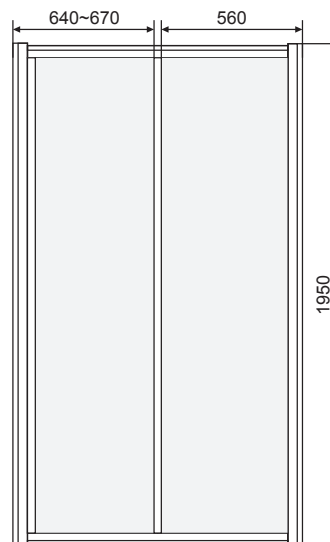

тип кабіни:	кутова прямокутна
розмір:	1200x800x1900 мм
тип дверей:	розпашні
ширина входу:	585 мм
профіль:	хром
товщина скла:	6 мм
тип скла:	гартоване прозоре
піддон:	опційно
сифон:	опційно
інше:	зручна подвійна ручка

599-153-80W (h) / 599-153-90W (h)

тип дверей: розсувні
розмір: 1200x1950 мм
профіль: хромований
товщина скла: 5 мм
тип скла: гартоване прозоре
інше: діапазон регулювання профілів +/- 30мм, реверсійна модель ↓↑

	арт.	розміри	ранг
душові двері	599-153(h)	1200x1950 мм	227
душова стінка	599-153-80W(h)	800x1950 мм	121
душова стінка	599-153-90W(h)	900x1950 мм	131

LEXO

599-811/1

тип кабіни: кутова прямокутна
розмір: 1000x800x1950 мм
тип дверей: розсувні
ширина входу: 489 мм
профіль: хром
товщина скла: 6 мм
тип скла: гартоване прозоре
піддон: опційно
сифон: опційно
інше: реверсійна модель ↓ ↑
трьохсекційні двері можуть встановлюватись у нішу

тип дверей: розпашні
розмір: 800x1950 мм
 900x1950 мм
профіль: хромований
товщина скла: 5 мм
тип скла: гартоване прозоре
інше: діапазон регулювання профілів +/- 30мм, реверсійна модель ↓ ↑

	арт.	розміри	ранг
душові двері	599-150-80(h)	800x1950 мм	169
душові двері	599-150-90(h)	900x1950 мм	179
душова стінка	599-150-80W(h)	800x1950 мм	115
душова стінка	599-150-90W(h)	900x1950 мм	120