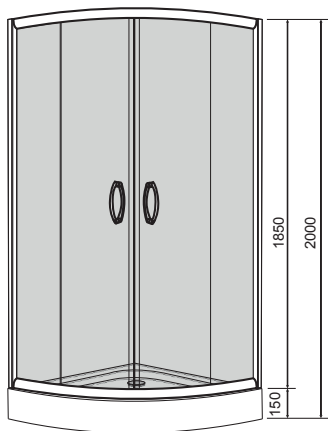

900x1950 мм

599-150-80W (h)

800x1950 мм

599-150-90W (h)

900x1950 мм

ДУШОВІ ДВЕРІ СТІНКИ

599-153 (h)

1200x1950 мм

599-111

700-800x1850 мм

599-701 (h)

1000x1950 мм

599-153-80W (h)

1200x1950 мм

599-153-90W (h)

1200x1950 мм

ТОКАІ	арт.	розміри	ранг
Душова кабіна (комплект)	599-07	900x900x2000 мм	273
скло + двері	599-07/1	900x900x1850 мм	188
піддон	599-07/15	900x900x150 мм	85

ГАРАНТІЯ
5 РОКІВ

BALATON

599-507-15

тип кабіни: кутова округла
розмір: 900x900x2000 мм
тип дверей: розсувні
ширина входу: 510 мм
профіль: хром
товщина скла: 6 мм
тип скла: гартоване тоноване
піддон: акриловий 150 мм
сифон: Ø 62 мм
інше: металеві ролики,
магнітний замок,
подвійні ручки

BALATON	арт.	розміри	ранг
Душова кабіна (комплект)	599-507-15	900x900x2000 мм	339
скло + двері	599-507/1	900x900x1850 мм	252
піддон	599-507/2-15	900x900x150 мм	94

150

ДУШОВІ КАБІНИ

ГАРАНТІЯ
5 РОКІВ

BALATON 599-507-15