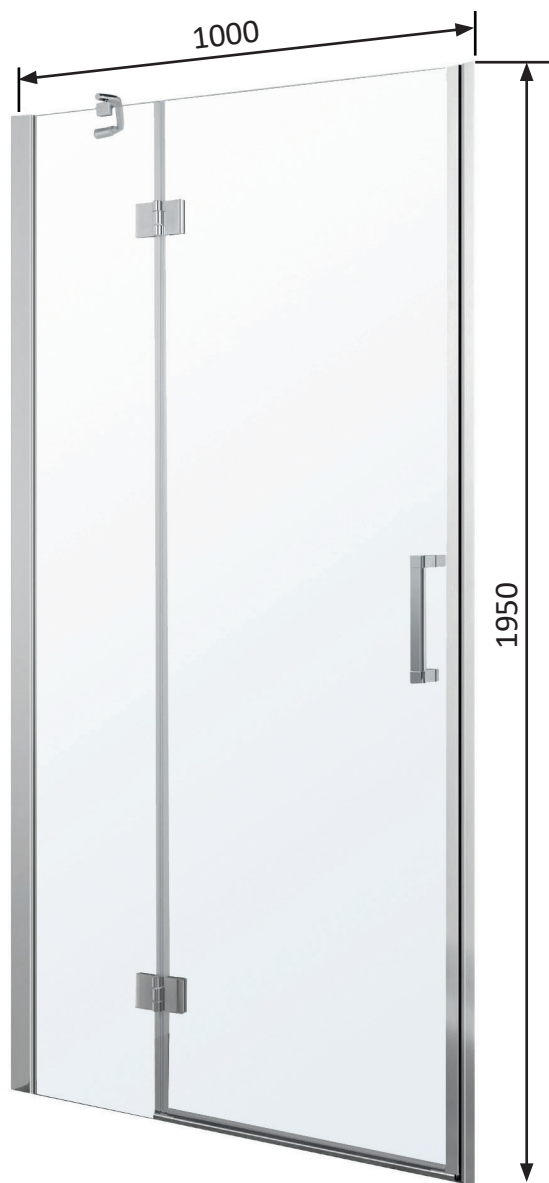

Душові двері 599-701 (h)

тип дверей: розпашні
розмір: 1000x1950 мм
профіль: хромований
товщина скла: 6 мм
тип скла: гартоване прозоре
інше: діапазон регулювання профілів +/- 30мм, реверсійна модель ↓ ↑

	арт.	розміри	ранг
Душові двері	599-701 (h)	1000x1950 мм	225