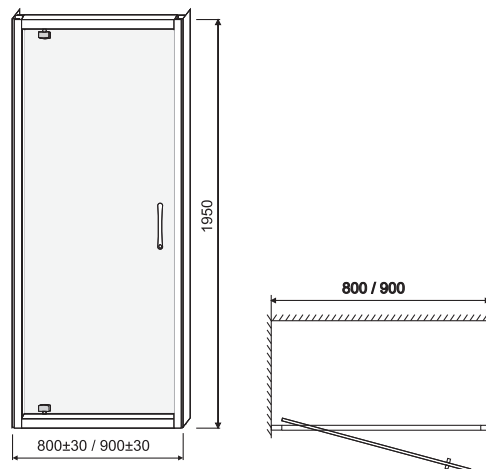

	арт.	розміри	ранг
душові двері	599-153(h)	1200x1950 мм	227
душова стінка	599-153-80W(h)	800x1950 мм	121
душова стінка	599-153-90W(h)	900x1950 мм	131

LEXO

599-811/1

тип кабіни: кутова прямокутна
розмір: 1000x800x1950 мм
тип дверей: розсувні
ширина входу: 489 мм
профіль: хром
товщина скла: 6 мм
тип скла: гартоване прозоре
піддон: опційно
сифон: опційно
інше: реверсійна модель ↓ ↑
трьохсекційні двері можуть встановлюватись у нішу

	арт.	розміри	ранг
скло + двері	599-811/1	1000x800x1950 мм	420
двері	599-810/1	1000x1950 мм	295
душова стінка	599-800/1	800x1950 мм	125

ДУШОВІ КАБІНИ

ГАРАНТІЯ
5 РОКІВ

LEXO 599-811/1 / 599-810/1 / 599-800/1

кутова прямокутна кабіна
1000x800x1950 мм

—
Душові двері
599-150-80(h) / 599-150-90(h)
Душова стінка
599-150-80W(h) / 599-150-90W(h)

Душові двері
599-150-80 (h) / 599-150-90 (h)
Душова стінка
599-150-80W (h) / 599-150-90W (h)

тип дверей: розпашні
розмір: 800x1950 мм
 900x1950 мм
профіль: хромований
товщина скла: 5 мм
тип скла: гартоване прозоре
інше: діапазон регулювання профілів +/- 30мм, реверсійна модель ↓ ↑

	арт.	розміри	ранг
душові двері	599-150-80(h)	800x1950 мм	169
душові двері	599-150-90(h)	900x1950 мм	179
душова стінка	599-150-80W(h)	800x1950 мм	115
душова стінка	599-150-90W(h)	900x1950 мм	120