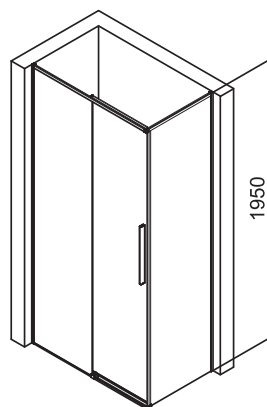

тип кабіни: кутова п'ятикутна
розмір: 1000x1000x1940 мм
тип дверей: розпашні
ширина входу: 660 мм
профіль: хром
товщина скла: 8 мм
тип скла: гартоване прозоре
піддон: акриловий 40 мм
сифон: Ø 90 мм
інше: латунні петлі, металева дизайнерська ручка, реверсійна модель ↓ ↑

A LÁNY	арт.	розміри	ранг
Душова кабіна (комплект)	599-552 Black	900x900x2085 мм	475
скло + двері	599-552/1 Black	900x900x1950 мм	360
піддон	599-552/2	900x900x135 мм	115
Душова кабіна (комплект)	599-553 Black	1000x1000x2085 мм	545
скло + двері	599-553/1 Black	1000x1000x1950 мм	410
піддон	599-553/2	1000x1000x135 мм	140

ДУШОВІ КАБІНИ

ГАРАНТІЯ
5 РОКІВ

A LÁNY 599-552Black / 599-553Black

кутова п'ятикутна кабіна
900x900x2085 мм /
1000x1000x2085 мм

A LÁNY 599-550 Black
кутова прямокутна кабіна
1200x800x2085 мм

A LÁNY

599-550

тип кабіни:	кутова прямокутна
розмір:	1200x800x2085 мм
тип дверей:	розсувні
ширина входу:	580 мм
профіль:	хром
товщина скла:	6 мм
тип скла:	гартоване прозоре
піддон:	акриловий 135 мм
сифон:	у комплекті
інше:	зручна металева ручка, реверсійна модель ↓ ↑

A LÁNY	арт.	розміри	ранг
Душова кабіна (комплект)	599-550	1200x800x2085 мм	415
скло + двері	599-550/1	1200x800x1950 мм	290
піддон	599-550/2	1200x800x135 мм	125

A LÁNY

599-550 Black

тип кабіни: кутова прямокутна
розмір: 1200x800x2085 мм
тип дверей: розсувні
ширина входу: 580 мм
профіль: чорний
товщина скла: 6 мм
тип скла: ґартоване прозоре
піддон: акриловий 135 мм
сифон: у комплекті зручна металева
інше: ручка,
реверсійна модель ↓ ↑