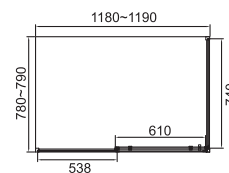

A LÁNY	арт.	розміри	ранг
Душова кабіна (комплект)	599-552 Black	900x900x2085 мм	475
скло + двері	599-552/1 Black	900x900x1950 мм	360
піддон	599-552/2	900x900x135 мм	115
Душова кабіна (комплект)	599-553 Black	1000x1000x2085 мм	545
скло + двері	599-553/1 Black	1000x1000x1950 мм	410
піддон	599-553/2	1000x1000x135 мм	140

ДУШОВІ КАБІНИ

ГАРАНТІЯ
5 РОКІВ

A LÁNY 599-552Black / 599-553Black

кутова п'ятикутна кабіна
900x900x2085 мм /
1000x1000x2085 мм

A LÁNY 599-550 Black
кутова прямокутна кабіна
1200x800x2085 мм

A LÁNY

599-550

тип кабіни:	кутова прямокутна
розмір:	1200x800x2085 мм
тип дверей:	розсувні
ширина входу:	580 мм
профіль:	хром
товщина скла:	6 мм
тип скла:	гартоване прозоре
піддон:	акриловий 135 мм
сифон:	у комплекті
інше:	зручна металева ручка, реверсійна модель ↓ ↑

A LÁNY	арт.	розміри	ранг
Душова кабіна (комплект)	599-550	1200x800x2085 мм	415
скло + двері	599-550/1	1200x800x1950 мм	290
піддон	599-550/2	1200x800x135 мм	125

A LÁNY

599-550 Black

тип кабіни: кутова прямокутна
розмір: 1200x800x2085 мм
тип дверей: розсувні
ширина входу: 580 мм
профіль: чорний
товщина скла: 6 мм
тип скла: ґартоване прозоре
піддон: акриловий 135 мм
сифон: у комплекті зручна металева
інше: ручка,
реверсійна модель ↓ ↑