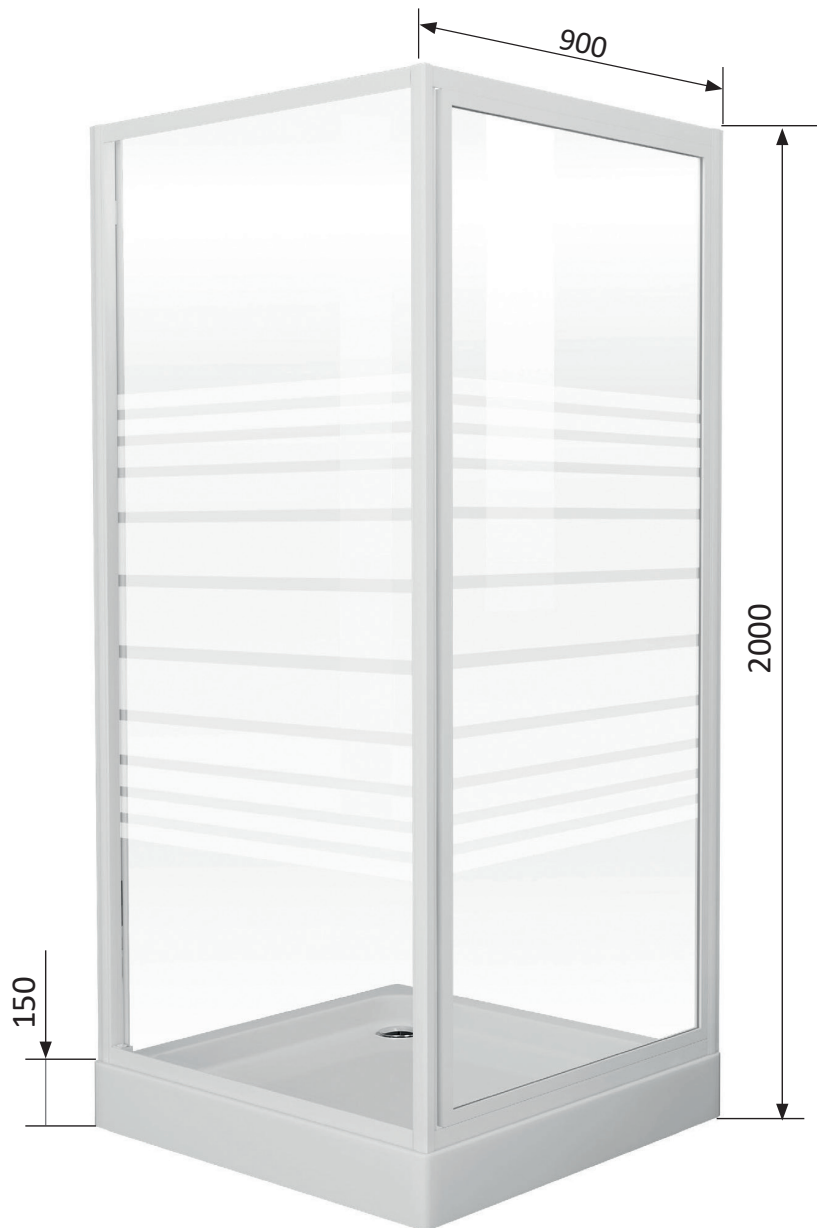

FRIDA

599-151

тип кабіни: кутова квадратна
розмір: 900х900х2000 мм
тип дверей: поворотні
ширина входу: 590 мм
профіль: білий
товщина скла: 5 мм
тип скла: гартоване прозоре
с малюнком Frizek
акриловий 150 мм
піддон: Ø 62 мм
сифон
інше: магнітний замок;
реверсійна модель
↓ ↑

FRIDA	арт.	розміри	ранг
Душова кабіна (комплект)	599-151	900х900х2000 мм	299
скло + двері	599-151/1	900х900х1850 мм	219
піддон	599-151/2	900х900х150 мм	80

ДУШОВІ КАБІНИ

ГАРАНТІЯ
5 РОКІВ