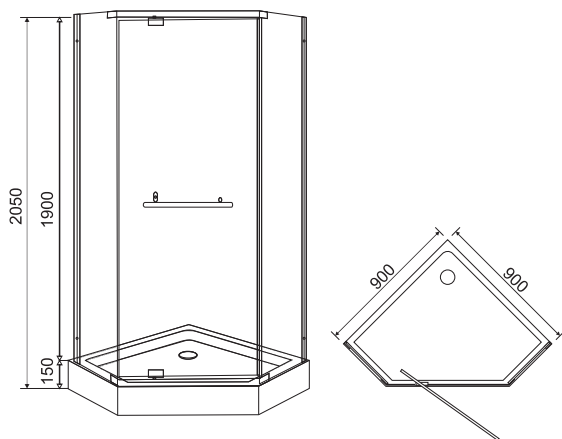

CSARDAS	арт.	розміри	ранг
Душова кабіна (комплект)	599-512	900x900x2000 мм	365

TALANY

599-555

тип кабіни: кутова п'ятикутна
розмір: 900x900x2050 мм
тип дверей: розпашні
ширина входу: 520 мм
профіль: хром
товщина скла: 10 мм
тип скла: гартоване прозоре
піддон: акриловий 150 мм
сифон: Ø 90 мм
інше: подвійна дизайнерська ручка, реверсійна модель ↓ ↑

TALANY	арт.	розміри	ранг
душова кабіна (комплект)	599-555	900x900x2050 мм	535
скло + двері	599-555/1	900x900x1900 мм	415
комплектуючі	599-555/3		
піддон	599-555/2	900x900x150 мм	120

ДУШОВІ КАБІНИ

ГАРАНТІЯ
5 РОКІВ