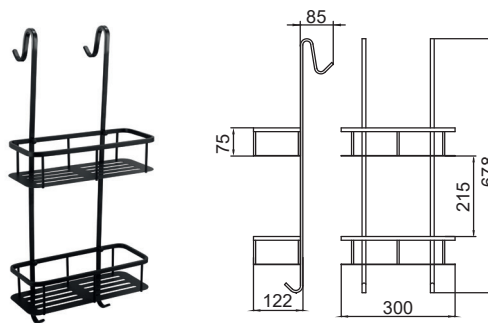

ранг 50

555-79

Характеристика моделі:

полочка в душову кабінку навісна,
одинарна з пластиковими вставками, хром,
650x290x122мм

ранг 30

555-37 BLACK

Характеристика моделі:

полочка в душову кабінку навісна,
подвійна, чорна матова,
680x310x122 мм