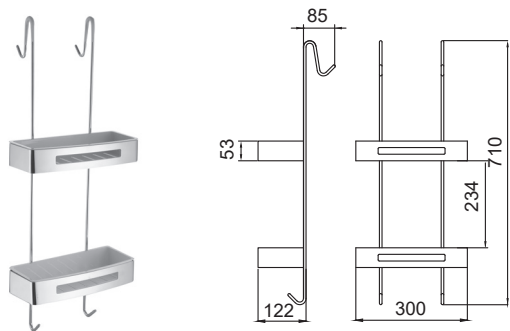

555-01

Характеристика моделі:

полочка в душову кабінку навісна,
подвійна з пластиковими вставками, хром,
720x300x122 мм

ранг 50