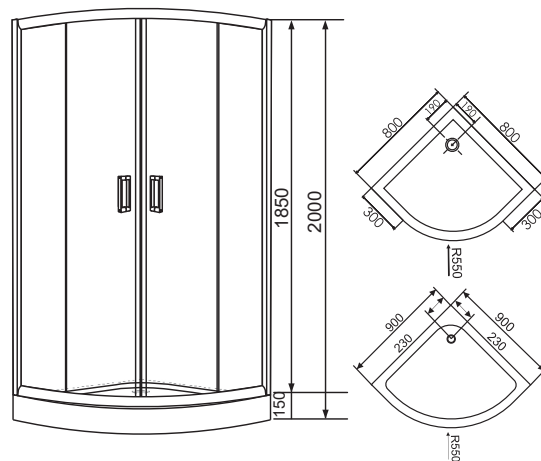

TISZA

599-020/599-021

тип кабіни:	кутова округла
розмір:	800x800x2000 мм 900x900x2000 мм
тип дверей:	розсувні
ширина входу:	450/510 мм
профіль:	білий
товщина скла:	4 мм
тип скла:	гартоване Zuzmara
піддон:	акриловий 150 мм
сифон:	Ø 62 мм
інше:	подвійні ролики, магнітний замок, подвійні ручки

TISZA	арт.	розміри	ранг
Душова кабіна (комплект)	599-020	800x800x2000 мм	230
скло + двері	599-020/1	800x800x1850 мм	150
піддон	599-020/2	800x800x150 мм	80
Душова кабіна (комплект)	599-021	900x900x2000 мм	240
скло + двері	599-021/1	900x900x1850 мм	155
піддон	599-021/2	900x900x150 мм	85