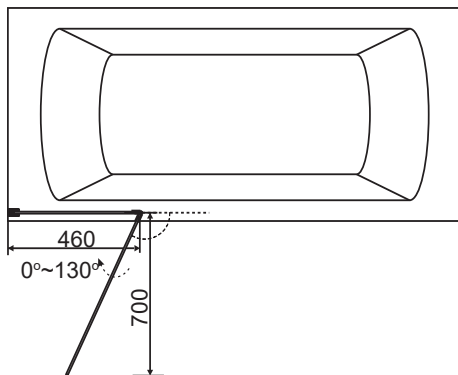

599-120CH/L / 599-120CH/R

тип: 2-х секційна
поворотна назовні 90°,
з нерухомою стінкою

розмір: 1200x1500 мм

профіль: хром

товщина скла: 6 мм

тип скла: гартоване прозоре

інше: латунні петлі

	арт.	розміри	ранг
душові шторки	599-120CH/L	1200x1500 мм	159
душові шторки	599-120CH/R	1200x1500 мм	159

ШТОРКИ НА ВАННУ