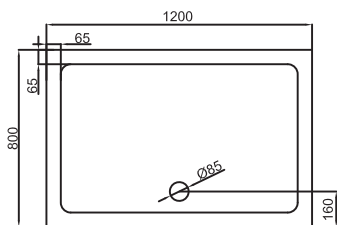

тип кабіни: кутова п'ятикутна
розмір: 1000x1000x1940 мм
тип дверей: розпашні
ширина входу: 660 мм
профіль: хром
товщина скла: 8 мм
тип скла: гартоване прозоре
піддон: акриловий 40 мм
сифон: Ø 90 мм
інше: латунні петлі, металева дизайнерська ручка, реверсійна модель ↓ ↑

ДУШОВІ КАБІНИ

ГАРАНТІЯ
5 РОКІВ

A LÁNY 599-552Black / 599-553Black

кутова п'ятикутна кабіна
900x900x2085 мм /
1000x1000x2085 мм

A LÁNY 599-550 Black
кутова прямокутна кабіна
1200x800x2085 мм

A LÁNY

599-550

тип кабіни:	кутова прямокутна
розмір:	1200x800x2085 мм
тип дверей:	розсувні
ширина входу:	580 мм
профіль:	хром
товщина скла:	6 мм
тип скла:	гартоване прозоре
піддон:	акриловий 135 мм
сифон:	у комплекті
інше:	зручна металева ручка, реверсійна модель ↓ ↑

A LÁNY	арт.	розміри	ранг
Душова кабіна (комплект)	599-550	1200x800x2085 мм	415
скло + двері	599-550/1	1200x800x1950 мм	290
піддон	599-550/2	1200x800x135 мм	125

A LÁNY

599-550 Black

тип кабіни: кутова прямокутна
розмір: 1200x800x2085 мм
тип дверей: розсувні
ширина входу: 580 мм
профіль: чорний
товщина скла: 6 мм
тип скла: ґартоване прозоре
піддон: акриловий 135 мм
сифон: у комплекті зручна металева
інше: ручка,
реверсійна модель ↓ ↑

A LÁNY	арт.	розміри	ранг
Душова кабіна (комплект)	599-550 Black	1200x800x2085 мм	470
скло + двері	599-550/1 Black	1200x800x1950 мм	345
піддон	599-550/2	1200x800x135 мм	125

ДУШОВІ КАБІНИ

ГАРАНТІЯ
5 РОКІВ