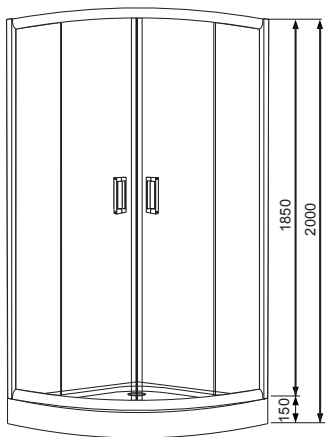

TISZA AMUR

599-021A

тип кабіни: кутова округла
розмір: 900x900x2000 мм
тип дверей: розсувні
ширина входу: 510 мм
профіль: білий
товщина скла: 4 мм
тип скла: гартоване прозоре
с малюнком Frizek
піддон: акриловий 150 мм
сифон: Ø 62
інше: подвійні ролики,
магнітний замок,
подвійні ручки

TISZA AMUR	арт.	розміри	ранг
Душова кабіна (комплект)	599-021-A	900x900x2000 мм	240
скло + двері	599-021/1-A	900x900x1850 мм	155
піддон	599-021/2	900x900x150 мм	85

ДУШОВІ КАБІНИ

ГАРАНТІЯ
5 РОКІВ