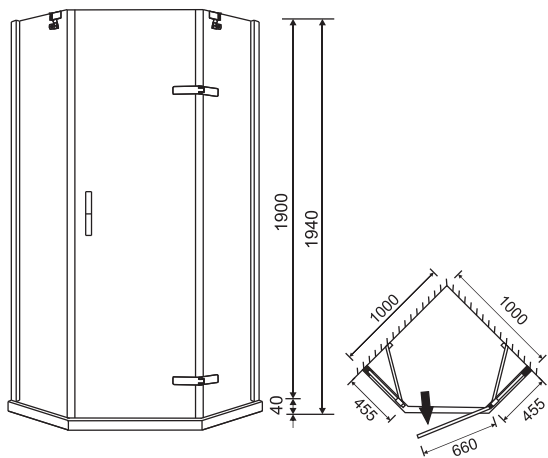

STEFANI

599-535-100

тип кабіни: кутова п'ятикутна
розмір: 1000x1000x1940 мм
тип дверей: розпашні
ширина входу: 660 мм
профіль: хром
товщина скла: 8 мм
тип скла: гартоване прозоре
піддон: акриловий 40 мм
сифон: Ø 90 мм
інше: латунні петлі, металева дизайнерська ручка, реверсійна модель ↓ ↑

STEFANI	арт.	розміри	ранг
Душова кабіна (комплект)	599-535-100	1000x1000x1940 мм	650
скло + двері	599-535-100/1	1000x1000x1900 мм	495
комплектуючі	599-535-100/3		
піддон	599-535-100/2	1000x1000x40 мм	160

ДУШОВІ КАБІНИ

ГАРАНТІЯ
5 РОКІВ