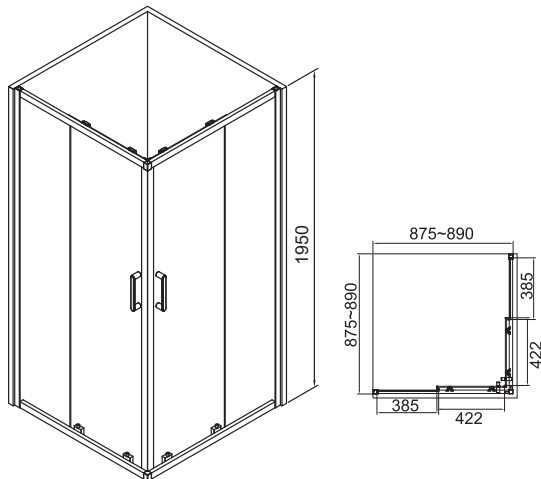

НÉVÍZ

599-077/1

тип кабіни:	кутова квадратна
розмір:	900x900x1950 мм
тип дверей:	розсувні
ширина входу:	597 мм
профіль:	хром
товщина скла:	6 мм
тип скла:	гартоване прозоре
піддон:	опційно
сифон:	опційно
інше:	подвійні ролики, металеві ручки

НÉVÍZ	арт.	розміри	ранг
скло + двері	599-077/1	900x900x1950 мм	240
піддон	599-005-90	900x900x150 мм	80

ДУШОВІ КАБІНИ

ГАРАНТІЯ
5 РОКІВ