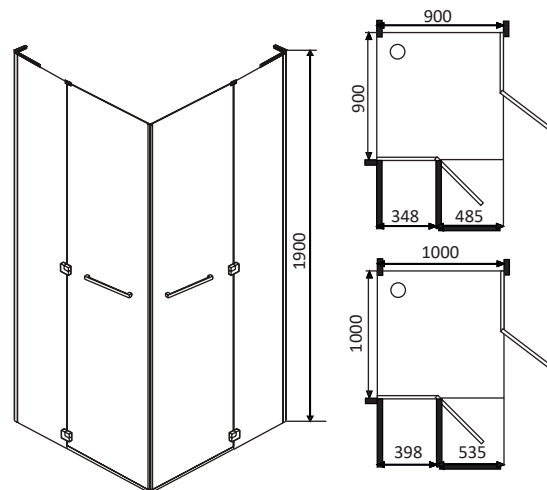

RUBIK

599-333/1 / 599-334/1

тип кабіни:	кутова квадратна
розмір:	900x900x1900 мм 1000x1000x1900 мм
тип дверей:	розпашні
ширина входу:	600/700 мм
профіль:	хром
товщина скла:	8 мм
тип скла:	гартоване прозоре
піддон:	опційно
сифон:	опційно
інше:	петлі оригінального дизайну, зручна подвійна ручка – тримач рушника

RUBIK	арт.	розміри	ранг
скло + двері	599-333/1	900x900x1900 мм	410
піддон SMC	599-9090S	900x900x35 мм	115
скло + двері	599-334/1	1000x1000x1900 мм	430
піддон SMC	599-1010S	1000x1000x35 мм	125
сифон	599-drain-90		18