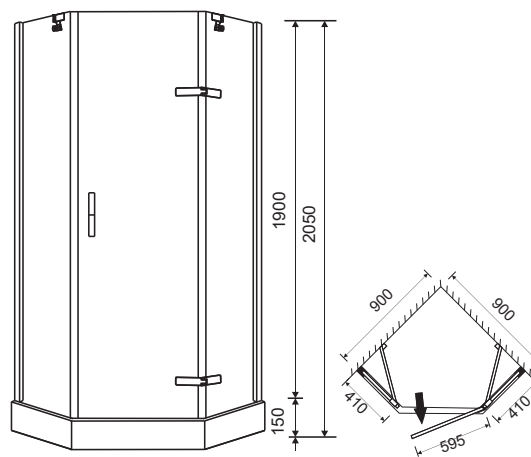

STEFANI

599-535

тип кабіни: кутова п'ятикутна
розмір: 900x900x2050
тип дверей: розпашні
ширина входу: 590 мм
профіль: хром
товщина скла: 8 мм
тип скла: гартоване прозоре
піддон: акриловий 150 мм
сифон: Ø 90 мм
інше: латунні петлі, металева дизайнерська ручка, реверсійна модель ↓ ↑

STEFANI	арт.	розміри	ранг
Душова кабіна (комплект)	599-535	900x900x2050 мм	530
скло + двері	599-535/1	900x900x1900 мм	425
комплектуючі	599-535/3		
піддон	599-535/2	900x900x150 мм	120