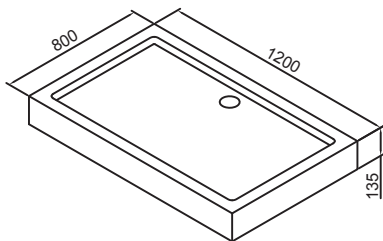

A LÁNY

599-550 Black

тип кабіни: кутова прямокутна
розмір: 1200x800x2085 мм
тип дверей: розсувні
ширина входу: 580 мм
профіль: чорний
товщина скла: 6 мм
тип скла: ґартоване прозоре
піддон: акриловий 135 мм
сифон: у комплекті зручна металева
інше: ручка,
реверсійна модель ↓ ↑

A LÁNY	арт.	розміри	ранг
Душова кабіна (комплект)	599-550 Black	1200x800x2085 мм	470
скло + двері	599-550/1 Black	1200x800x1950 мм	345
піддон	599-550/2	1200x800x135 мм	125

ДУШОВІ КАБІНИ

ГАРАНТІЯ
5 РОКІВ