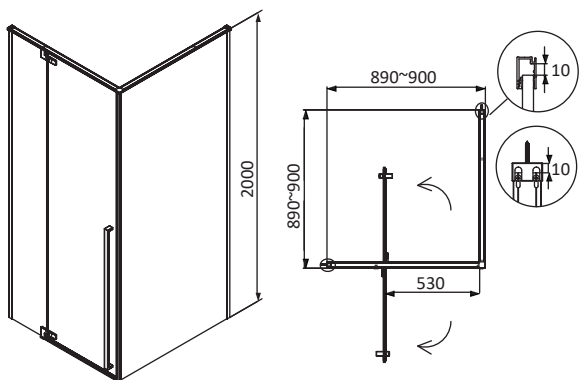

800x1950 мм

599-150-90 (h)

900x1950 мм

599-156

900x1950 мм

599-163-80W (h)

800x1950 мм

599-163-90W (h)

599-111

700-800x1850 мм

599-701 (h)

1000x1950 мм

599-153-80W (h)

1200x1950 мм

599-153-90W (h)

1200x1950 мм

FREEZ	арт.	розміри	ранг
скло + двері	599-180L/1	900x900x2000 мм	370
скло + двері	599-180R/1	900x900x2000 мм	370
піддон SMC	599-9090S	900x900x35 мм	115

Фото правосторонньої кабіни

ДУШОВІ КАБІНИ

ГАРАНТІЯ
5 РОКІВ