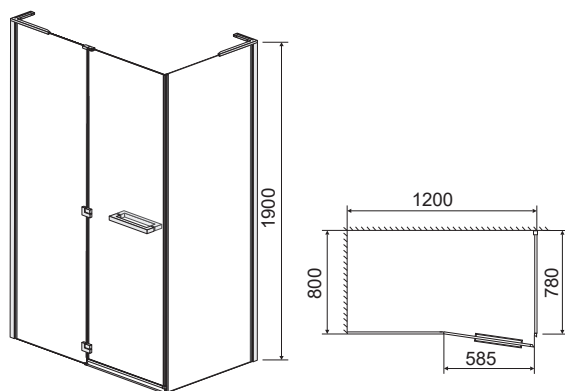

тип кабіни:	кутова прямокутна
розмір:	1200x800x1900 мм
тип дверей:	розпашні
ширина входу:	585 мм
профіль:	хром
товщина скла:	6 мм
тип скла:	гартоване прозоре
піддон:	опційно
сифон:	опційно
інше:	зручна подвійна ручка

MEGERKA	арт.	розміри	ранг
скло + двері	599-330TR/1R	1200x800x1900 мм	365
скло + двері	599-330TR/1L	1200x800x1900 мм	365
піддон SMC	599-1280S	1200x800x35 мм	145
сифон	599-drain-90		18

Фото правосторонньої моделі

599-153-80W (h) / 599-153-90W (h)

тип дверей: розсувні
розмір: 1200x1950 мм
профіль: хромований
товщина скла: 5 мм
тип скла: гартоване прозоре
інше: діапазон регулювання профілів +/- 30мм, реверсійна модель ↓↑