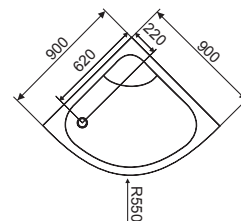

CSARDAS

599-512

тип кабіни: кутова округла
розмір: 900x900x2000 мм
тип дверей: розсувні
ширина входу: 600 мм
профіль: хром
товщина скла: 6 мм
тип скла: гартоване тоноване
піддон: акриловий 300 мм
сифон: Ø 50 мм
інше: одинарні металеві ролики, магнітний замок, подвійна ручка, зйомна фронтальна панель, реверсійна модель ↓ ↑

CSARDAS	арт.	розміри	ранг
Душова кабіна (комплект)	599-512	900x900x2000 мм	365