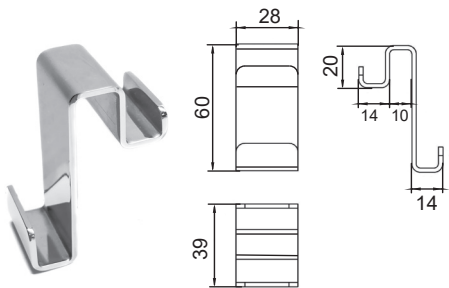

599-DRAIN-90

Сифон з виходом
Ø 90 мм з прямим
випуском

ранг 18

599-DRAIN E

Сифон з виходом
Ø 90 мм з косим
випуском

ранг 18

599-DRAIN-110

Сифон Ø 110 мм
для піддону висотою 50 мм

ранг 17

555-HOOK

Характеристика моделі:

гачок навісний на стінку душової kabіни, двосторонній, хром, 60x28x39 мм

ранг 6

555-81

Характеристика моделі:

полічка в душову kabіну навісна, одинарна, хром, 500x300x115 мм