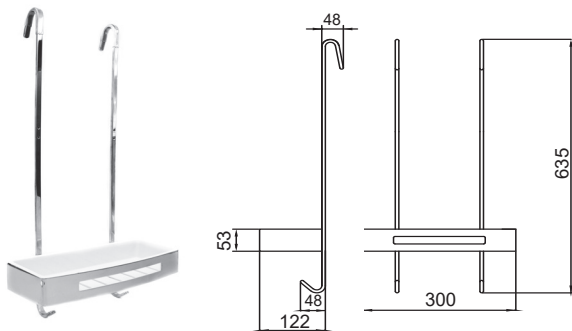

555-79

Характеристика моделі:

полочка в душову кабінку навісна,
одинарна з пластиковими вставками, хром,
650x290x122мм

ранг 30