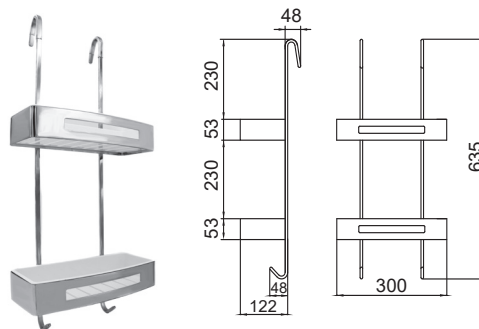

ранг 17

555-HOOK

Характеристика моделі:

гачок навісний на стінку душової kabіни, двосторонній, хром, 60x28x39 мм

ранг 6

555-81

Характеристика моделі:

полічка в душову kabіну навісна, одинарна, хром, 500x300x115 мм

ранг 35

599-SP01

Характеристика моделі:

скребок для скла (для догляду за душовою kabіною)

ранг 15

555-03

Характеристика моделі:

полічка в душову kabіну навісна, подвійна з пластиковими вставками, 650x290x122 мм