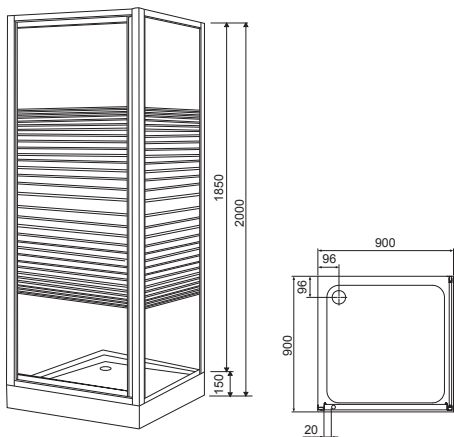

FRIDA

599-151

тип кабіни: кутова квадратна
розмір: 900х900х2000 мм
тип дверей: поворотні
ширина входу: 590 мм
профіль: білий
товщина скла: 5 мм
тип скла: гартоване прозоре
с малюнком Frizek
акриловий 150 мм
піддон: Ø 62 мм
сифон
інше: магнітний замок;
реверсійна модель
↓ ↑

FRIDA	арт.	розміри	ранг
Душова кабіна (комплект)	599-151	900х900х2000 мм	299
скло + двері	599-151/1	900х900х1850 мм	219
піддон	599-151/2	900х900х150 мм	80

ДУШОВІ КАБІНИ

ГАРАНТІЯ
5 РОКІВ