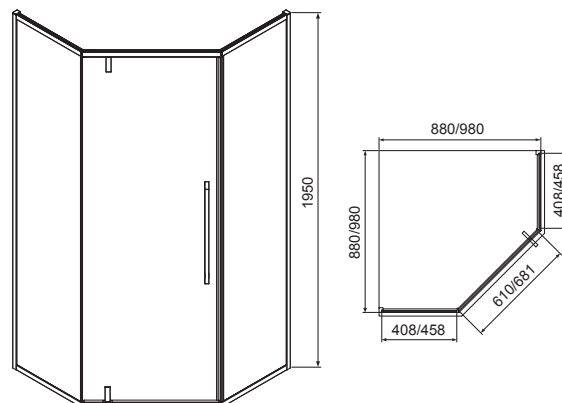

тип кабіни: кутова п'ятикутна
розмір: 1000x1000x1940 мм
тип дверей: розпашні
ширина входу: 660 мм
профіль: хром
товщина скла: 8 мм
тип скла: гартоване прозоре
піддон: акриловий 40 мм
сифон: Ø 90 мм
інше: латунні петлі, металева дизайнерська ручка, реверсійна модель ↓ ↑

STEFANI	арт.	розміри	ранг
Душова кабіна (комплект)	599-535-100	1000x1000x1940 мм	650
скло + двері	599-535-100/1	1000x1000x1900 мм	495
комплектуючі	599-535-100/3		
піддон	599-535-100/2	1000x1000x40 мм	160

ДУШОВІ КАБІНИ

ГАРАНТІЯ
5 РОКІВ

A LÁNY

599-552 / 599-553

тип кабіни: кутова п'ятикутна
розмір: 900x900x2085 мм
 1000x1000x2085 мм
тип дверей: розпашні
ширина входу: 580 мм
профіль: хром
товщина скла: 6 мм
тип скла: гартоване прозоре
піддон: акриловий 135 мм
сифон: у комплекті
 зручна подвійна ручка
 реверсійна модель ↓ ↑

A LÁNY	арт.	розміри	ранг
Душова кабіна (комплект)	599-552	900x900x2085 мм	435
скло + двері	599-552/1	900x900x1950 мм	320
піддон	599-552/2	900x900x135 мм	115
Душова кабіна (комплект)	599-553	1000x1000x2085 мм	475
скло + двері	599-553/1	1000x1000x1950 мм	340
піддон	599-553/2	1000x1000x135 мм	140