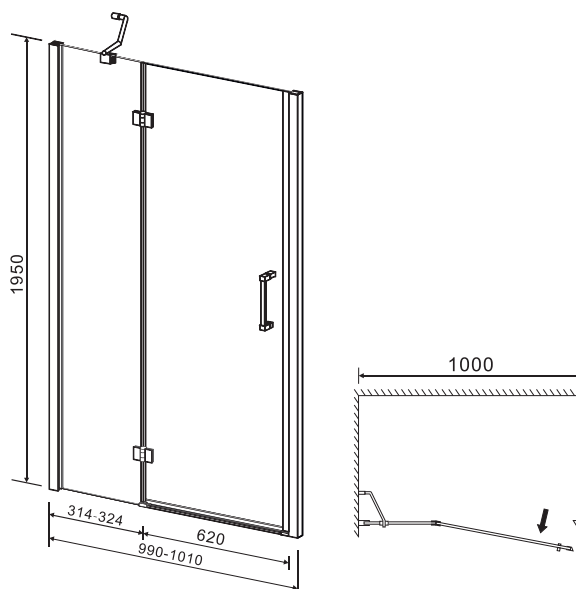

тип дверей: розпашні
розмір: 800x1950 мм
 900x1950 мм
профіль: хромований
товщина скла: 5 мм
тип скла: гартоване прозоре
інше: діапазон регулювання профілів +/- 30мм, реверсійна модель ↓ ↑

	арт.	розміри	ранг
душові двері	599-150-80(h)	800x1950 мм	169
душові двері	599-150-90(h)	900x1950 мм	179
душова стінка	599-150-80W(h)	800x1950 мм	115
душова стінка	599-150-90W(h)	900x1950 мм	120

	арт.	розміри	ранг
душові двері	599-163-80(h)	800x1950 мм	162
душові двері	599-163-90(h)	900x1950 мм	167
душова стінка	599-163-80W(h)	800x1950 мм	110
душова стінка	599-163-90W(h)	900x1950 мм	121

ДУШОВІ ДВЕРІ ТА СТІНКИ

ГАРАНТІЯ
5
 РОКІВ

Eco

Душові двері 599-701 (h)

тип дверей: розпашні
розмір: 1000x1950 мм
профіль: хромований
товщина скла: 6 мм
тип скла: гартоване прозоре
інше: діапазон регулювання профілів +/- 30мм, реверсійна модель ↓ ↑

	арт.	розміри	ранг
Душові двері	599-701 (h)	1000x1950 мм	225

Душові двері 599-111

тип дверей: розпашні
розмір: 700~800x1850 мм
(можливість регулювання 100 мм)
профіль: білий
товщина скла: 4 мм
тип скла: ґартоване Zuzmara
інше: регулюється окремо в діапазоні 70-80 см за рахунок рухомого профіля, реверсійна модель ↓ ↑