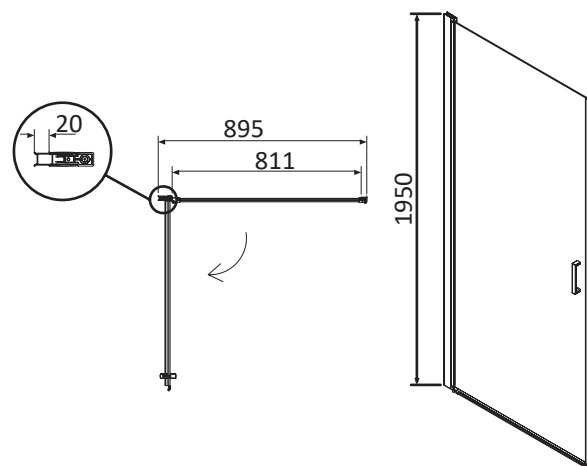

тип дверей: розпашні
розмір: 800x1950 мм
 900x1950 мм
профіль: хромований
товщина скла: 5 мм
тип скла: гартоване прозоре
інше: діапазон регулювання профілів +/- 30мм, реверсійна модель ↓ ↑

	арт.	розміри	ранг
душові двері	599-150-80(h)	800x1950 мм	169
душові двері	599-150-90(h)	900x1950 мм	179
душова стінка	599-150-80W(h)	800x1950 мм	115
душова стінка	599-150-90W(h)	900x1950 мм	120

	арт.	розміри	ранг
Душові двері	599-701 (h)	1000x1950 мм	225

Душові двері 599-111

тип дверей: розпашні
розмір: 700~800x1850 мм
(можливість регулювання 100 мм)
профіль: білий
товщина скла: 4 мм
тип скла: ґартоване Zuzmara
інше: регулюється окремо в діапазоні 70-80 см за рахунок рухомого профіля, реверсійна модель ↓ ↑

	арт.	розміри	ранг
душові двері	599-111	700~800 x 1850 мм	133

ДУШОВІ ДВЕРІ ТА СТІНКИ

ГАРАНТІЯ
5 РОКІВ

Душові двері
599-111

Душові двері 599-156

тип дверей: розпашні
розмір: 900x1950 мм
профіль: хром
товщина скла: 6 мм
тип скла: гартоване прозоре
інше: без верхнього профіля,
 петля з підйомом
 реверсійна модель ↓ ↑

	арт.	розміри	ранг
душові двері	599-156	900x1950 мм	185

599-110

тип: складана
розмір: 890x1400 мм
профіль: хром
товщина скла: 5 мм
тип скла: гартоване прозоре
інше: підходить для асиметричних ванн реверсійна модель ↓ ↑