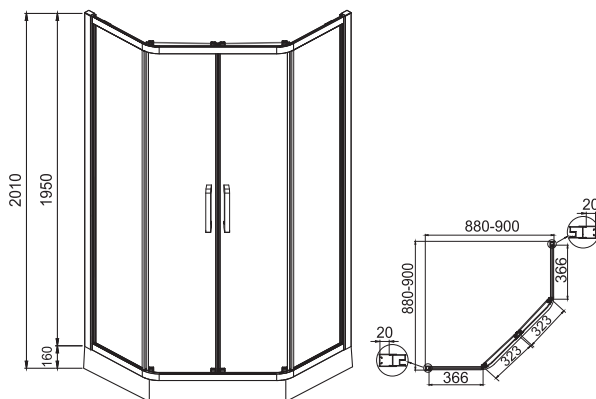

TALANY	арт.	розміри	ранг
душова кабіна (комплект)	599-555	900x900x2050 мм	535
скло + двері	599-555/1	900x900x1900 мм	415
комплектуючі	599-555/3		
піддон	599-555/2	900x900x150 мм	120

ДУШОВІ КАБІНИ

ГАРАНТІЯ
5 РОКІВ

TALANY 599-555

кутова п'ятикутна
900x900x2050 мм

IRIS

599-142

- тип кабіни:** кутова п'ятикутна
розмір: 900x900x2010 мм
тип дверей: розсувні
ширина входу: 646 мм
профіль: хром
товщина скла: 6 мм
тип скла: гартоване прозоре
піддон: акриловий 160мм
сифон: Ø 95 мм
інше: подвійні ролики, магнітний замок, зручні подвійні ручки

IRIS	арт.	розміри	ранг
Душова кабіна (комплект)	599-142	900x900x2010 мм	430
скло + двері	599-142/1	900x900x1950 мм	300
піддон	599-142/2	900x900x160 мм	130

IRIS

599-143

тип кабіни: кутова п'ятикутна
розмір: 1000x1000x2010 мм
тип дверей: розсувні
ширина входу: 715 мм
профіль: хром
товщина скла: 6 мм
тип скла: гартоване прозоре
піддон: акриловий 160мм
сифон: Ø 95 мм
інше: подвійні ролики,
магнітний замок, зручні
подвійні ручки