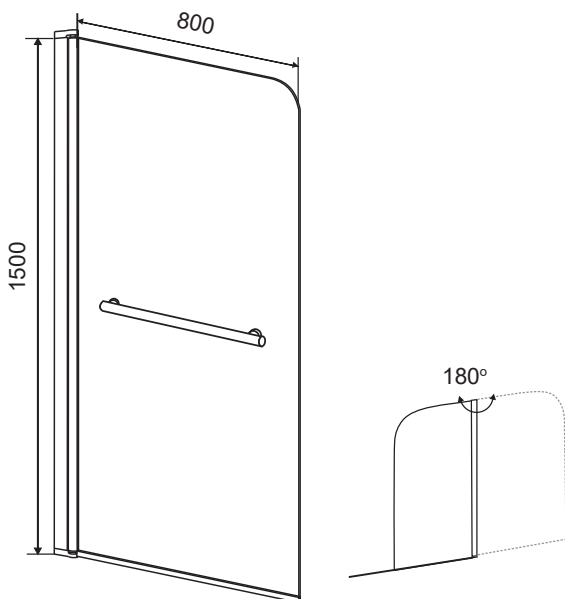

599-02L / L GREY

599-02R / 599-02R GREY

тип:	односекційна поворотна 180°
розмір:	800x1500 мм
профіль:	хром
товщина скла:	5 мм
тип скла:	гартоване прозоре/тоноване
інше:	поворотні петлі з функцією підйому, ручка – тримач рушника

	арт.	розміри	ранг
душові шторки	599-02L	800x1500 мм	130
душові шторки	599-02R	800x1500 мм	130
душові шторки	599-02L grey	800x1500 мм	140
душові шторки	599-02R grey	800x1500 мм	140

ШТОРКИ НА ВАННУ

ГАРАНТІЯ
5 РОКІВ