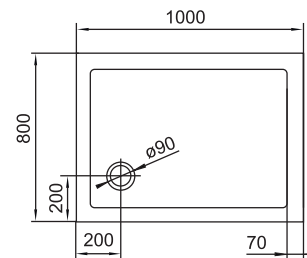

599-1080S

Піддон SMC: прямокутний
розмір: 1000x800x35 мм
матеріал: склокомпозит
панель: опційно PAN-1080S
ніжки: опційно LG-12