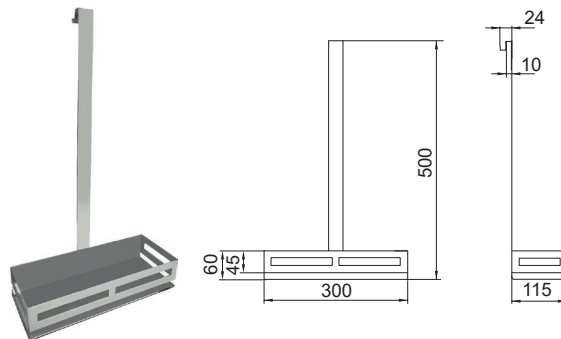

ранг 17

555-HOOK

Характеристика моделі:

гачок навісний на стінку душової kabіни, двосторонній, хром, 60x28x39 мм

ранг 6

555-81

Характеристика моделі:

полічка в душову kabіну навісна, одинарна, хром, 500x300x115 мм