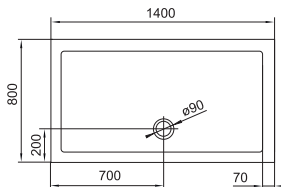

599-1480S

Піддон SMC: прямокутний
розмір: 1400x800x35 мм
матеріал: склокомпозит
панель: опційно
PAN-1480S
ніжки: опційно
LG-12

599-1490S

Піддон SMC: прямокутний
розмір: 1400x900x35 мм
матеріал: склокомпозит
панель: опційно
PAN-1490S
ніжки: опційно
LG-12