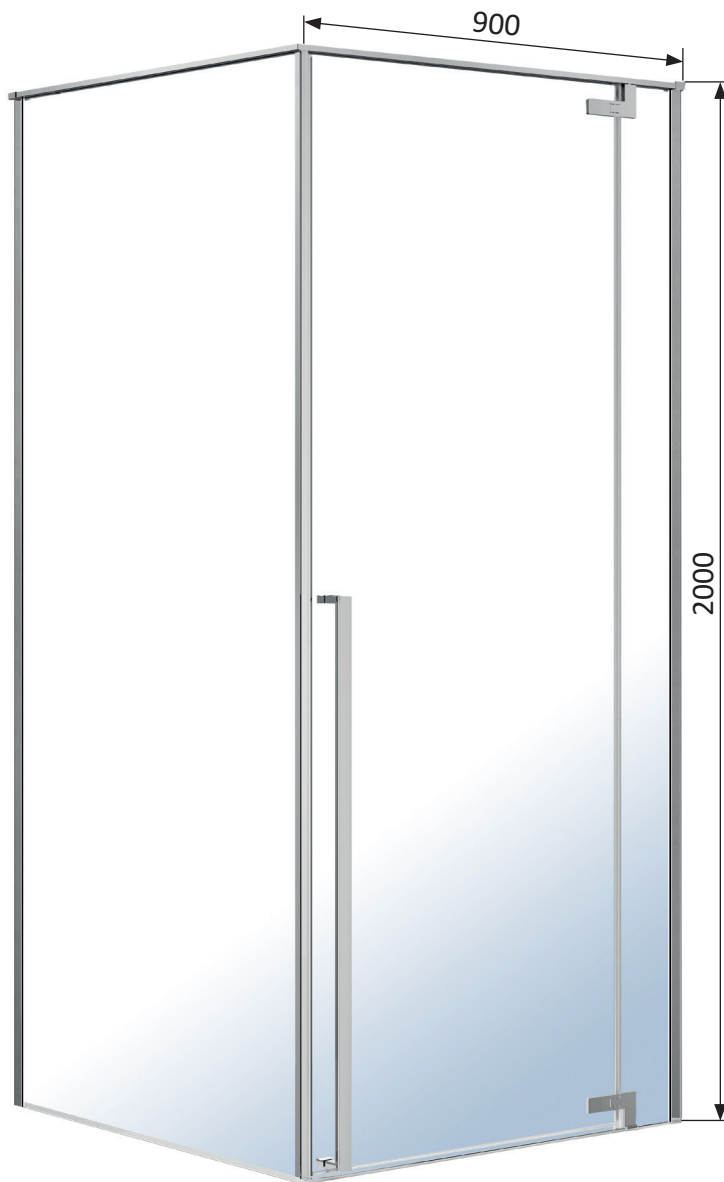

Talany
599-555
900x900x2050 мм

ДУШОВІ ДВЕРІ СТІНКИ

Bifold

599-163-80 (h)

800x1950 мм

599-163-90 (h)

900x1950 мм

599-150-80 (h)

800x1950 мм

599-150-90 (h)

900x1950 мм

599-156

900x1950 мм

599-163-80W (h)

800x1950 мм

599-163-90W (h)

599-8080R

800x800x35 мм

599-9090R

900x900x35 мм

599-1010R

1000x1000x35 мм

КВАДРАТНІ

599-8080S

FREEZ	арт.	розміри	ранг
скло + двері	599-180L/1	900x900x2000 мм	370
скло + двері	599-180R/1	900x900x2000 мм	370
піддон SMC	599-9090S	900x900x35 мм	115

Фото правосторонньої кабіни

ДУШОВІ КАБІНИ

ГАРАНТІЯ
5 РОКІВ