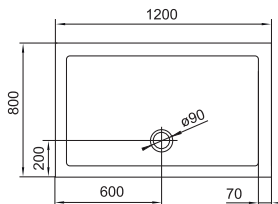

599-1280S

Піддон SMC: прямокутний
розмір: 1200x800x35 мм
матеріал: склокомпозит
панель: опційно
PAN-1280S
ніжки: опційно
LG-12