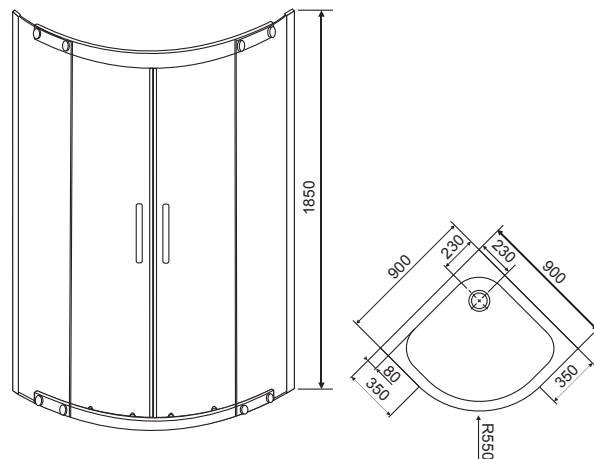

800x1950 мм

599-150-90 (h)

900x1950 мм

599-156

900x1950 мм

599-163-80W (h)

800x1950 мм

599-163-90W (h)

900x1950 мм

599-150-80W (h)

800x1950 мм

599-150-90W (h)

900x1950 мм

ДУШОВІ ДВЕРІ СТІНКИ

599-153 (h)

1200x1950 мм

599-111

700-800x1850 мм

599-701 (h)

1000x1950 мм

599-153-80W (h)

1200x1950 мм

599-153-90W (h)

1200x1950 мм

ТОКАІ	арт.	розміри	ранг
Душова кабіна (комплект)	599-07	900x900x2000 мм	273
скло + двері	599-07/1	900x900x1850 мм	188
піддон	599-07/15	900x900x150 мм	85

ГАРАНТІЯ
5 РОКІВ

BALATON

599-507-15

тип кабіни: кутова округла
розмір: 900x900x2000 мм
тип дверей: розсувні
ширина входу: 510 мм
профіль: хром
товщина скла: 6 мм
тип скла: гартоване тоноване
піддон: акриловий 150 мм
сифон: Ø 62 мм
інше: металеві ролики,
магнітний замок,
подвійні ручки