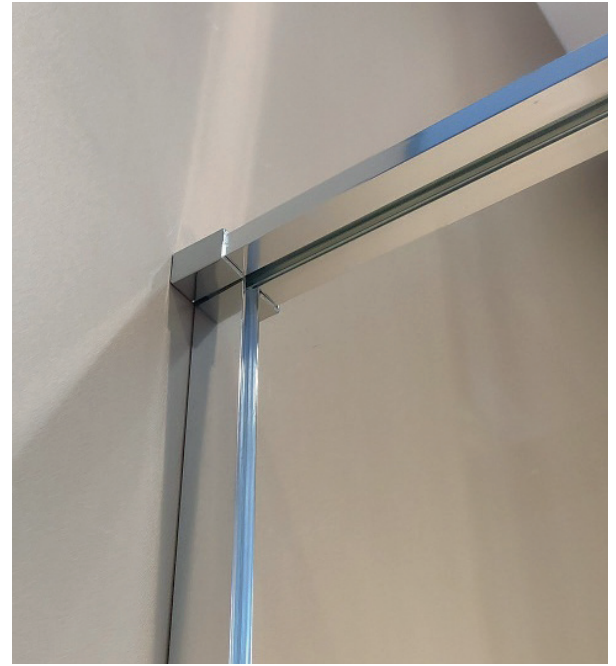

FREEZ	арт.	розміри	ранг
скло + двері	599-180L/1	900x900x2000 мм	370
скло + двері	599-180R/1	900x900x2000 мм	370
піддон SMC	599-9090S	900x900x35 мм	115

Фото правосторонньої кабіни

ДУШОВІ КАБІНИ

ГАРАНТІЯ
5 РОКІВ