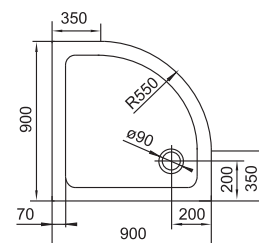

599-9090R

Піддон SMC: напівкруглий
розмір: 900x900x35 мм
матеріал: склокомпозит
панель: опційно PAN-900R
ніжки: опційно LG-8