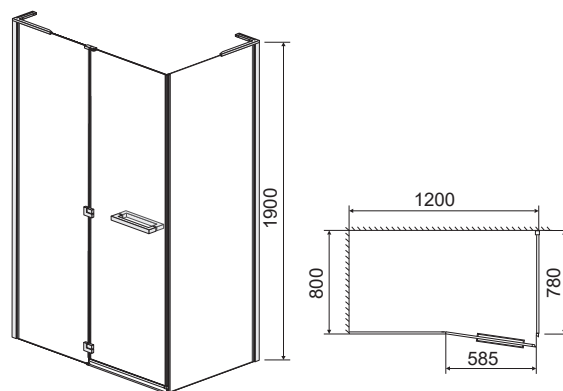

MEGERKA

599-330/1R / 599-330/1L

тип кабіни:	кутова прямокутна
розмір:	1200x800x1900 мм
тип дверей:	розпашні
ширина входу:	585мм
профіль:	хром
товщина скла:	6 мм
тип скла:	гартоване тоноване
піддон:	опційно
сифон:	опційно
інше:	зручна подвійна ручка – тримач рушника

MEGERKA	арт.	розміри	ранг
скло + двері	599-330/1R	1200x800x1900 мм	375
скло + двері	599-330/1L	1200x800x1900 мм	375
піддон SMC	599-1280S	1200x800x35 мм	145
сифон	599-drain-90		18