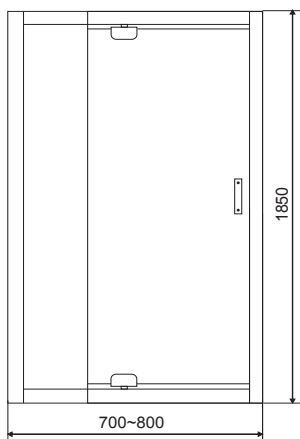

Душові двері 599-111

тип дверей: розпашні
розмір: 700~800x1850 мм
(можливість регулювання 100 мм)
профіль: білий
товщина скла: 4 мм
тип скла: ґартоване Zuzmara
інше: регулюється окремо в діапазоні 70-80 см за рахунок рухомого профіля, реверсійна модель ↓ ↑

	арт.	розміри	ранг
душові двері	599-111	700~800 x 1850 мм	133

ДУШОВІ ДВЕРІ ТА СТІНКИ

ГАРАНТІЯ
5 РОКІВ